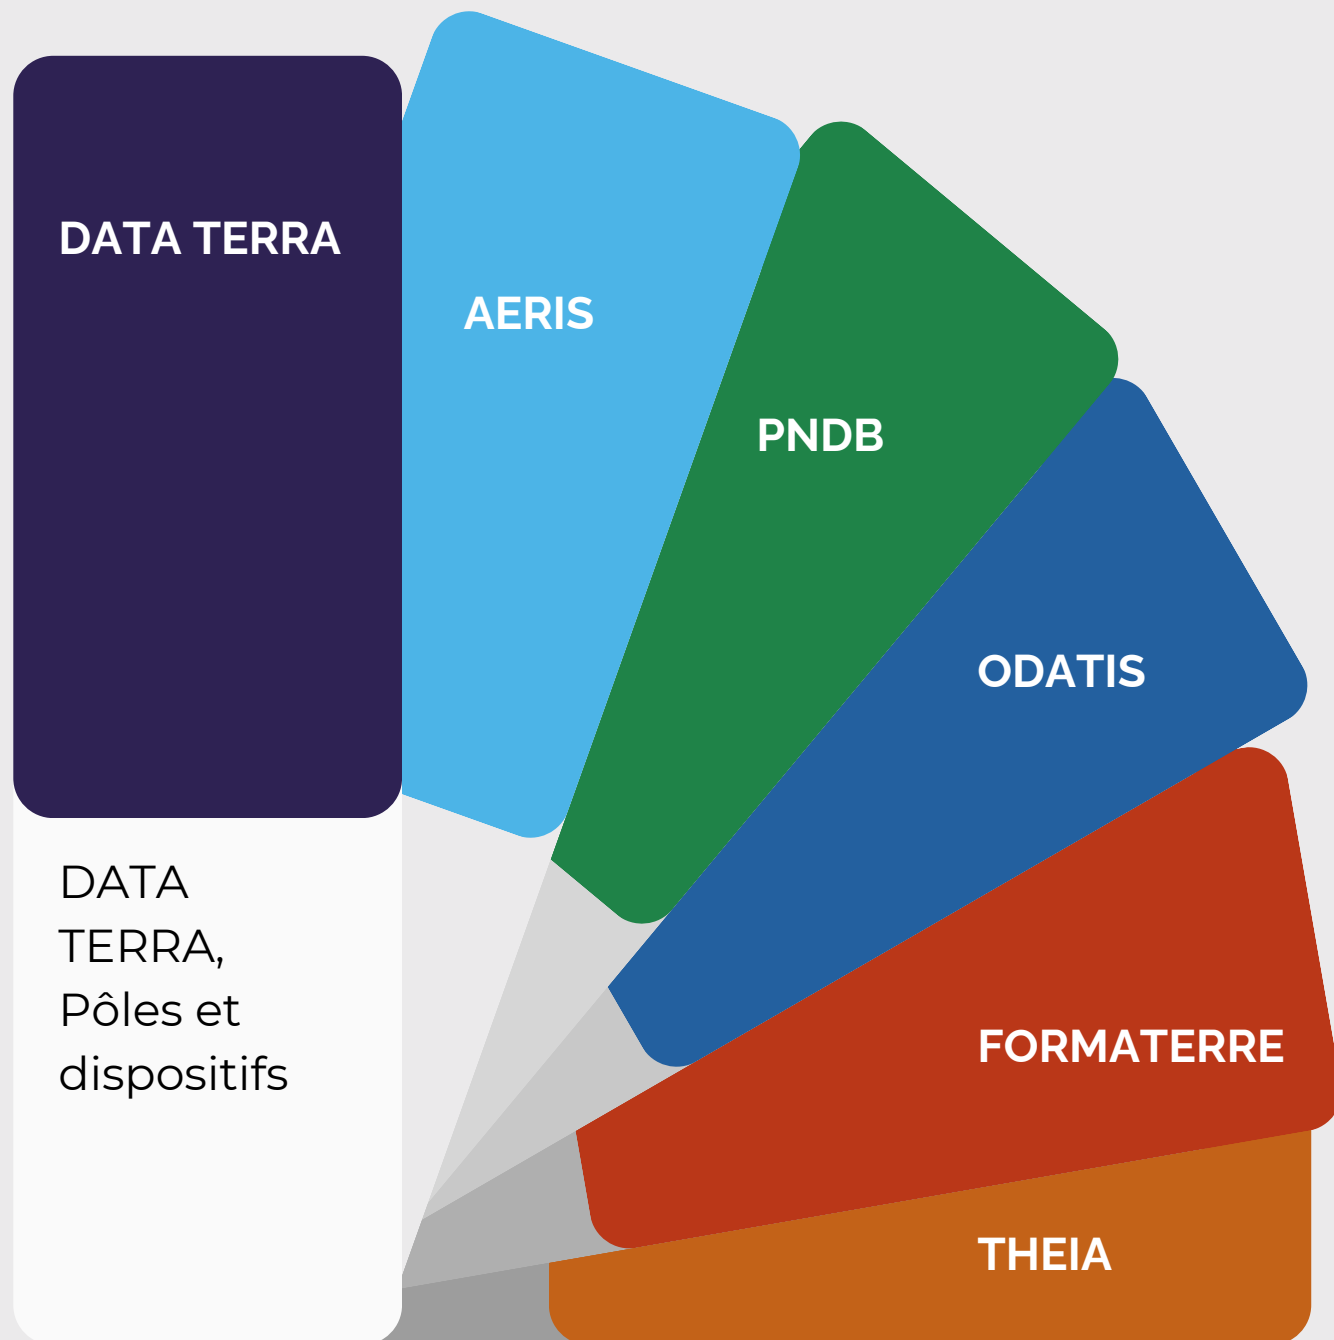

>>

03

Applications

>>

04

Elements editoriaux

>>

05

Pièces éditables

>>

01
Logotype

01

Logotype

Le logotype n'est pas modifiable, il est donc interdit de changer les couleurs, les typographies ou le positionnement de chacun des éléments.

Version principale

HORIZONTALE

01

Logotype

Le logotype n'est pas modifiable, il est donc interdit de changer les couleurs, les typographies ou le positionnement de chacun des éléments.

Version principale

HORIZONTALE

DATA
TERRA

A horizontal row of five colored dots: red, orange, green, light blue, and dark blue.

02

Éléments graphiques

Couleurs

Principale

COULEUR PRINCIPALE

CMJN 59 58 0 69
RVB 32 33 78
HEXA #20214e

COULEURS PRINCIPALES PÔLES

CMJN 0 50 88 24
RVB 195 98 24
HEXA #c36218