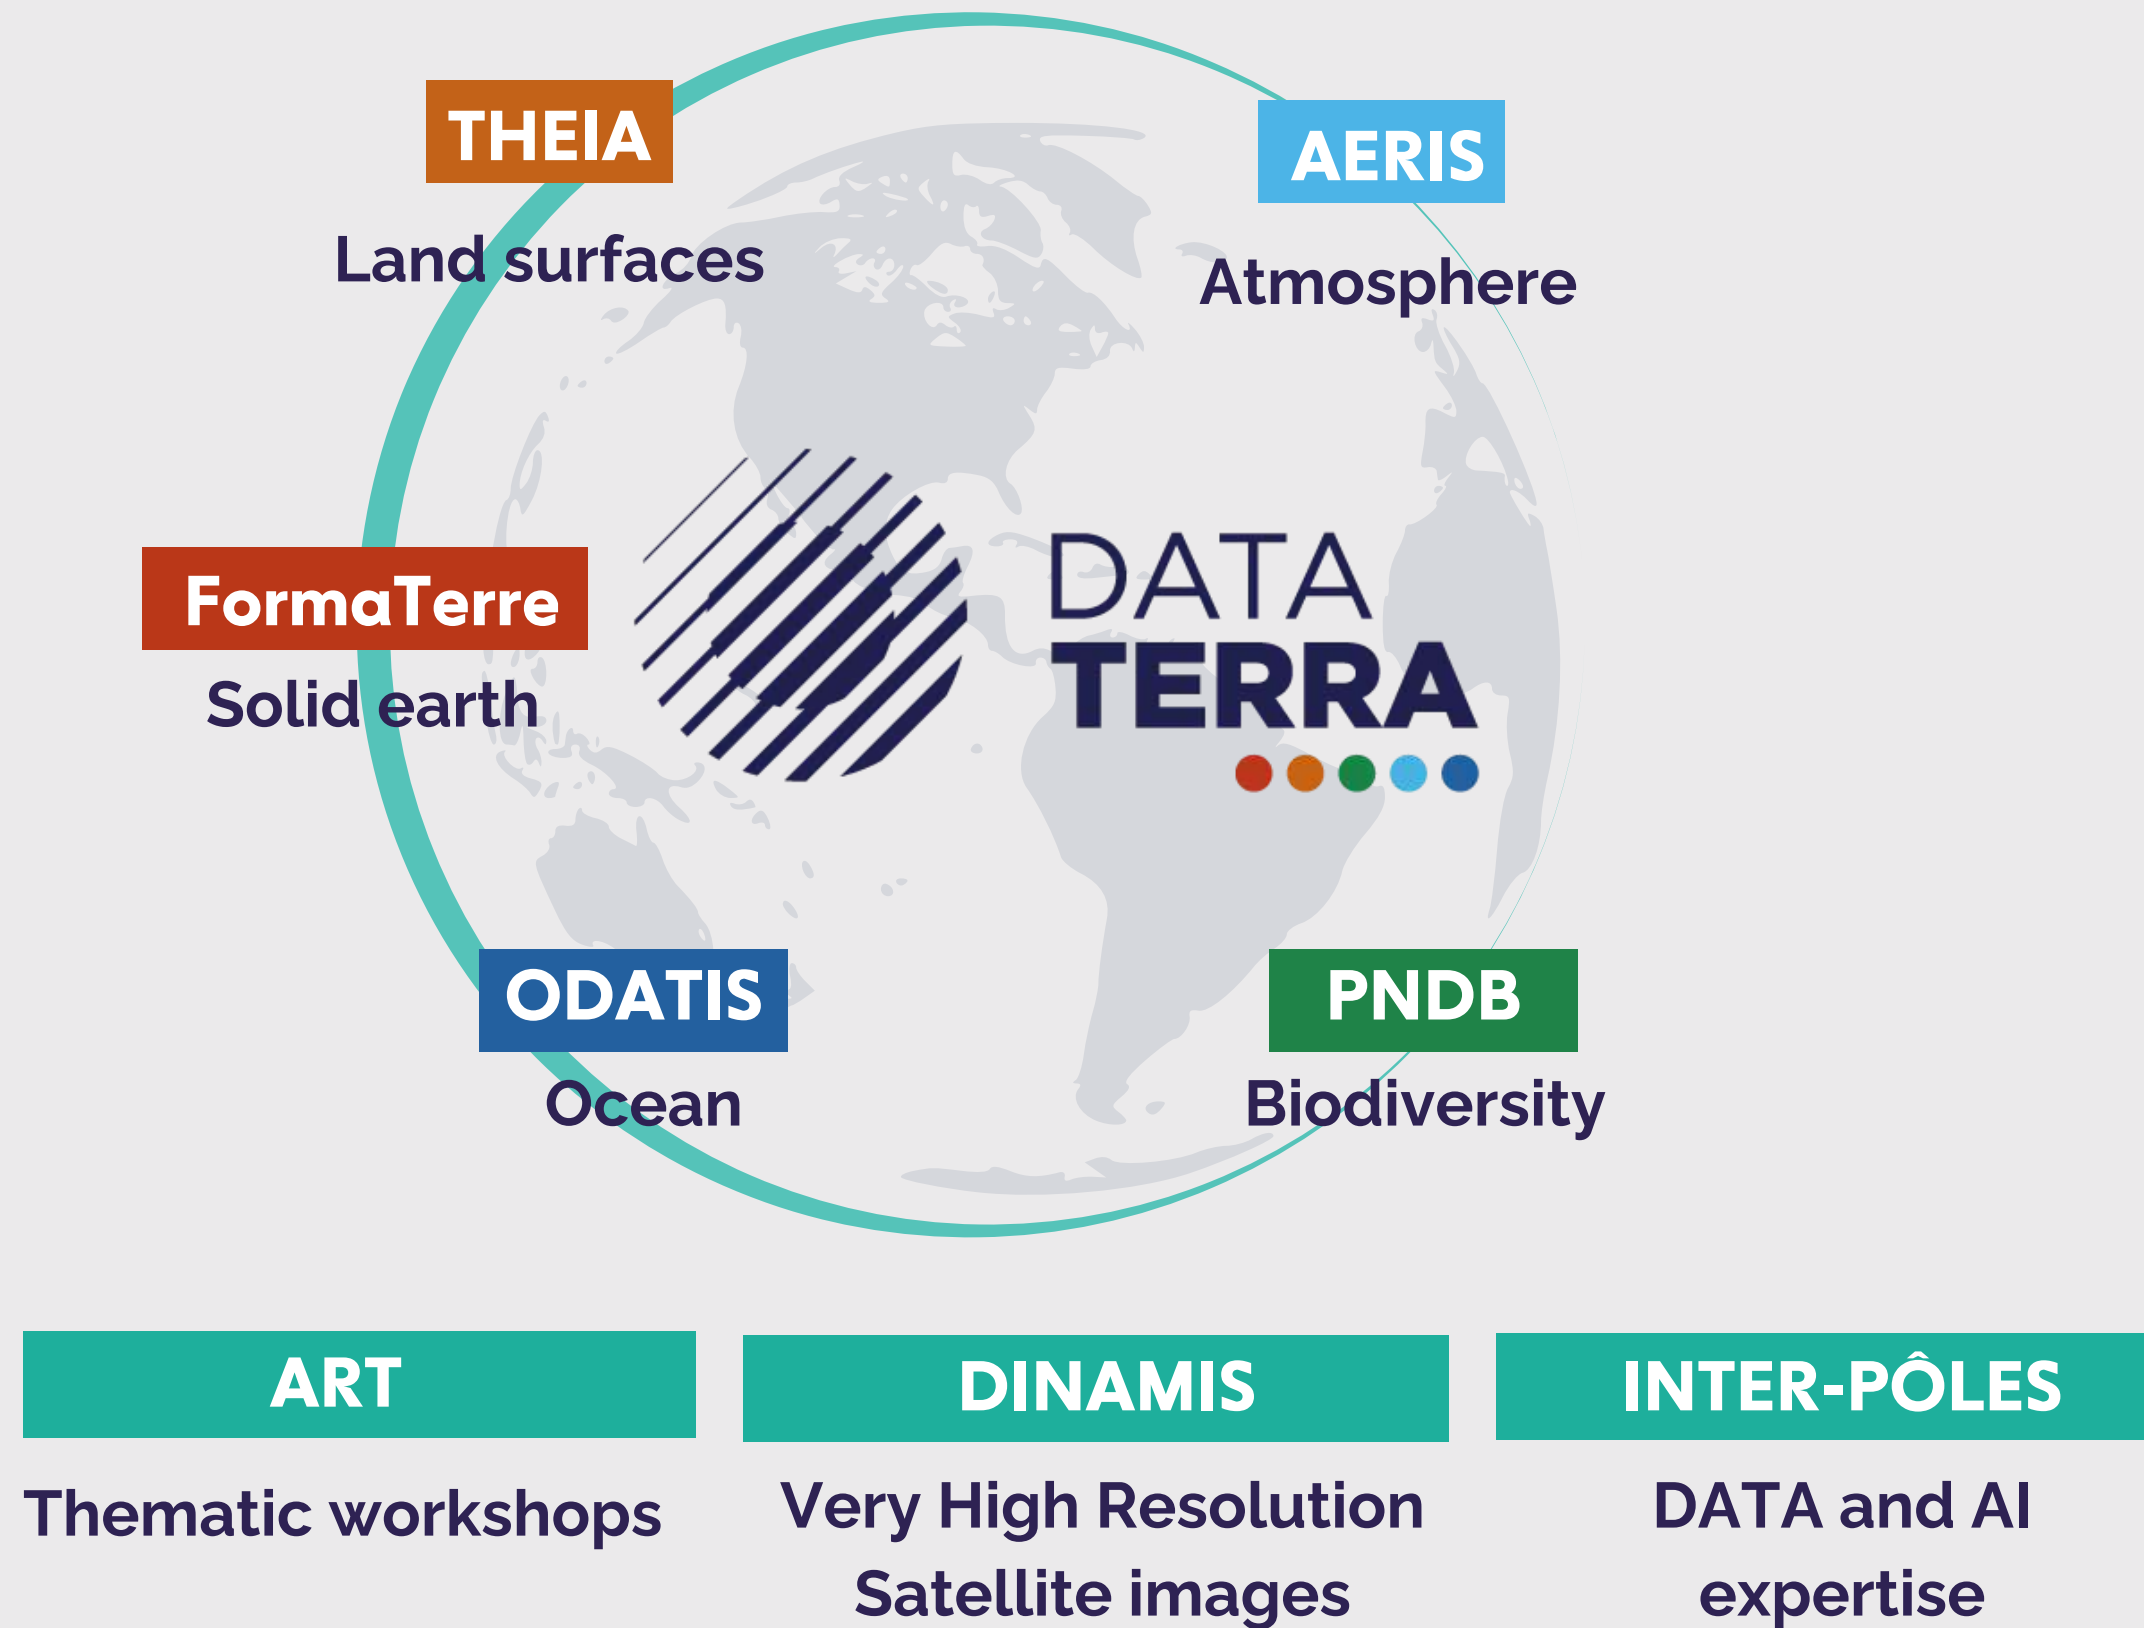

BALMY

ABCDEFGHIJKLMN O P Q RSTUVWXYZ

1234567890

Fonte alternativa para usos excepcionais. Ex: Campanhas pontuais e eventos.

03

Applications

03

Applications - Schéma en français

03

Applications - Schéma en anglais

04

Éléments éditoriaux

DATA
TERRA
●●●●●